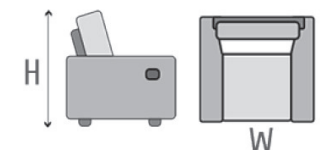

T01L
155 cm x 101 cm x 124 cm
69 kg / 1 pcs

T01R
155 cm x 101 cm x 124 cm
69 kg / 1 pcs

P010
48 cm x 44 cm x 104 cm
17 kg / 1 pcs

E100
90 cm x 84 cm x 103 cm
28 kg / 1 pcs

E200
135 cm x 84 cm x 103 cm
36 kg / 1 pcs

EK01
124 cm x 84 cm x 100 cm
31 kg / 1 pcs

EK00
104 cm x 84 cm x 104 cm
37 kg / 1 pcs

IS00L
115 cm x 84 cm x 137 cm
47 kg / 1 pcs

IS00R
115 cm x 84 cm x 137 cm
47 kg / 1 pcs

P003
92 cm x 44 cm x 104 cm
24 kg / 1 pcs

Dimensions
W x H x D
kg net / pcs

Informations generales: / General data:

Structure de la carcasse: / Frame:

Panneaux de particules, bois massif et panneaux de fibres / Fiberboard, wood, chipboard

Assises: / Seats:

Largeur de l'accoudoir: 21 cm

Seat height: 42 cm / Base height: 75 cm / Seat depth: 55 cm / Armrest width: 21 cm

Les dimensions données dans les fiches techniques et dans le catalogue sont à titre indicatif, nous vous remercions de bien vouloir tenir compte d'une tolérance de +/- 4cm sur chaque élément.